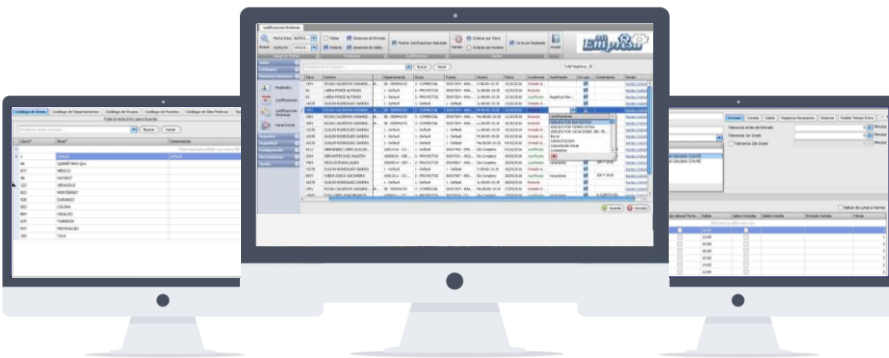

Control de asistencia y puntualidad al alcance de tus manos

¿Qué es Ingressio Cliente/Servidor?

La **solución de asistencia Ingressio CS2017** está desarrollada para organizaciones con la necesidad de llevar el **control de asistencia** y tener un conocimiento a detalle de las **incidencias** (faltas, retardos, días no laborables, vacaciones, tiempos extra, entre otros) de la plantilla.

El sistema podrá utilizarse mediante un programa instalado en un servidor y los registros podrán llevarse a cabo a través de uno o más lectores conectados en red.

Código de fabricante:
INGSWFCS50USU

Sistemas Operativos Compatibles

Administrador de Horarios

Configuración de horarios de entradas y salidas de jornada laboral, así como los horarios de comida de acuerdo a las necesidades de tu organización.

- Horario Diurno
- Horario Nocturno

Principales Funciones de Ingressio CS2017

- Administrador de empleados
- Administrador de Horarios
- Catálogo de empleados
- Catálogo de horarios
- Catálogo de áreas
- Catálogo de departamentos
- Catálogo de grupos
- Catálogo de puestos
- Catalogo de días festivos
- Catálogo de justificaciones
- Catálogo de lectores
- Importador universal
- Reporte de accesos
- Reporte de kárdex
- Reporte de pre Nómina
- Reporte de entradas, salidas y comidas
- Generación de salida a nómina
- Nómina dinámica.